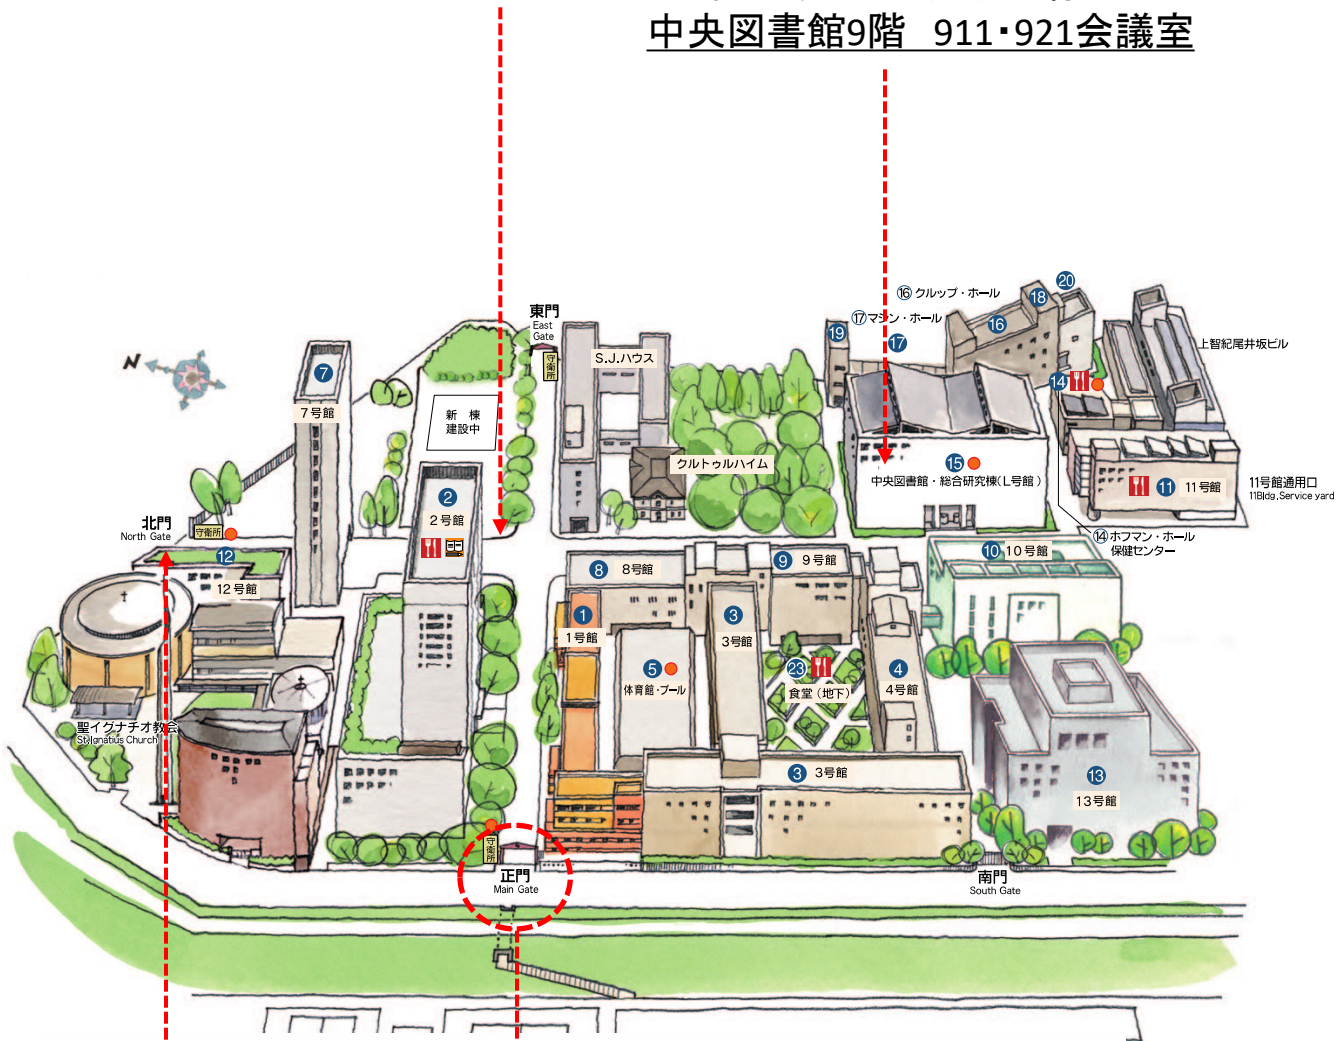

■13:00～16:05 【上智大学中央図書館911会議室・921会議室】

口頭発表

■10:00～16:00 【上智大学中央図書館9階ホワイエ】

ポスター発表、各種展示

# 会場図

1日目 11月12日(土)会場  
2号館4階「401教室」

2日目 11月13日(日)会場  
中央図書館9階 911・921会議室

- |                           |                       |  |                                     |  |
|---------------------------|-----------------------|--|-------------------------------------|--|
| ① 1号館<br>Bldg. No.1       | ⑦ 7号館<br>Bldg. No.7   | ⑫ 12号館<br>Bldg. No.12                                  | ⑯ クルップ・ホール<br>Krupp Hall            | ⑳ クルチュラルハイム<br>Kulturheim                                    |
| ② 2号館<br>Bldg. No.2       | ⑧ 8号館<br>Bldg. No.8   | ⑬ 1号館<br>Bldg. No.1                                    | ⑰ マシン・ホール<br>Machine Hall           | ㉑ 購買 紀伊國屋書店 上智大学店  |
| ③ 3号館<br>Bldg. No.3       | ⑨ 9号館<br>Bldg. No.9   | ⑭ ホフマン・ホール<br>保健センター<br>Hoffmann Hall<br>Health Center | ⑱ パワーステーションI<br>Power Station I     | ㉒ AED (自動体外式除細動器): 学内6カ所<br>Automated External Defibrillator |
| ④ 4号館<br>Bldg. No.4       | ⑩ 10号館<br>Bldg. No.10 | ⑮ 中央図書館<br>総合研究棟(L号館)<br>and Research Institutes       | ㉓ パワーステーションII<br>Power Station II   |  |
| ⑤ 体育館<br>プール<br>Gymnasium | ⑪ 11号館<br>Bldg. No.11 |  | ㉔ パワーステーションIII<br>Power Station III |  |
|                           |                       |  | ㉕ 上智紀尾井坂ビル<br>Jochi Kioizaka Bldg.  |  |