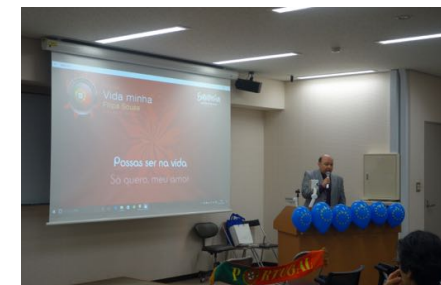

自ら歌を披露して、観客を魅了