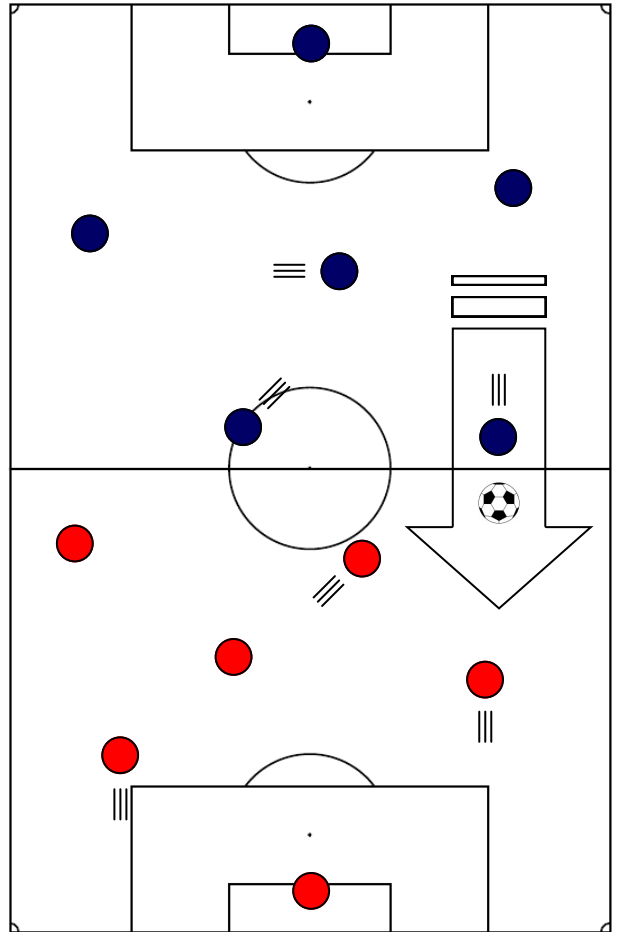

🏆 第二部 17:15~18:15

- 17:15~ リチャード・ケルナー(国際機関職員)
「サッカー観戦の愉しみ」
- 17:35~ 鈴木守(上智大学保健体育研究室教授)
「文化としてのサッカー」(仮題)
- 17:55~ 宇都宮徹壺(写真家・ノンフィクションライター)
「ヨーロッパの島のサッカー」

🏆 第三部 パネル・ディスカッション 18:25~19:10

入場無料/申し込み不要

言語：日本語

日時：2013年1月12日(土) 16:00~19:10