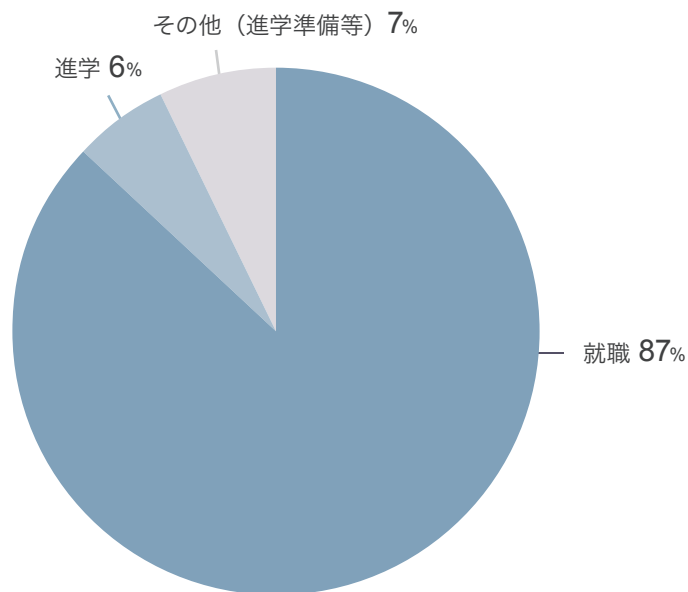

総合グローバル学部卒業生の進路・進学データ

総合グローバル学部の「2018年度進路・進学実績」は、以下の通りです。

卒業者：進路別内訳