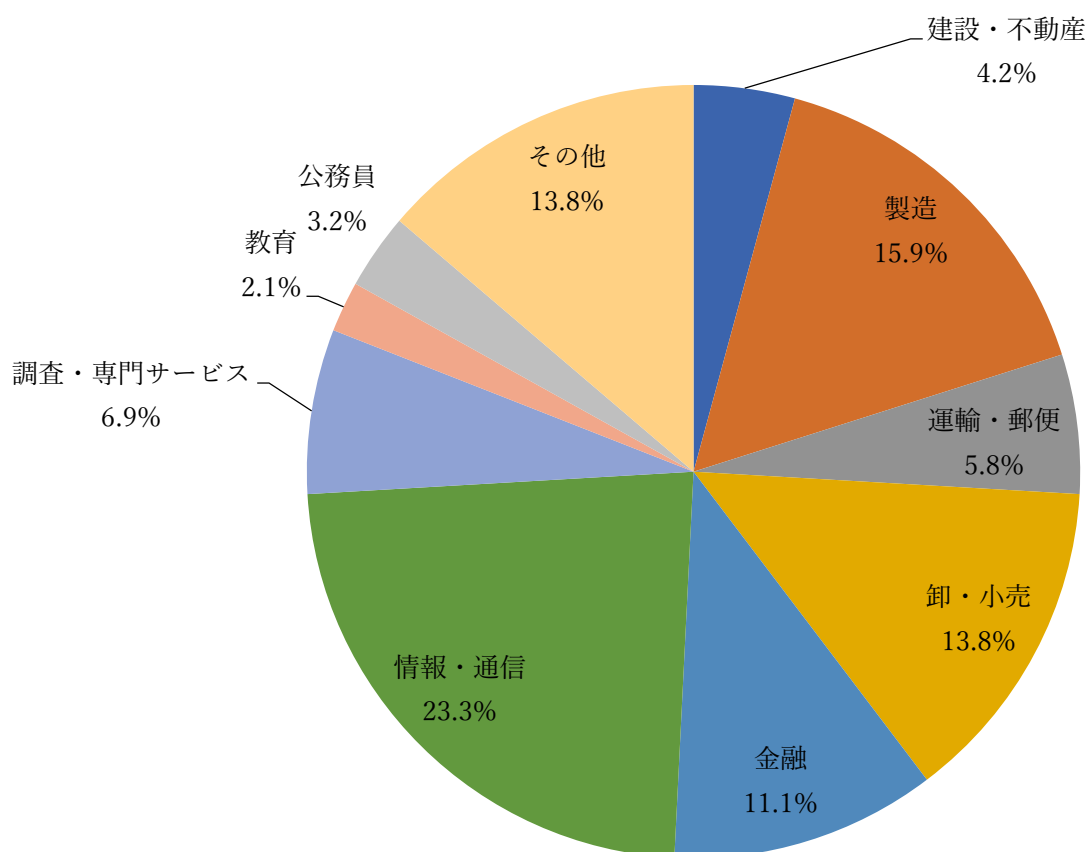

総合グローバル学部卒業生の進路・進学データ

総合グローバル学部の2020年度進路・進学実績は以下の通りです

卒業生：進路別内訳

就職：業種別内訳