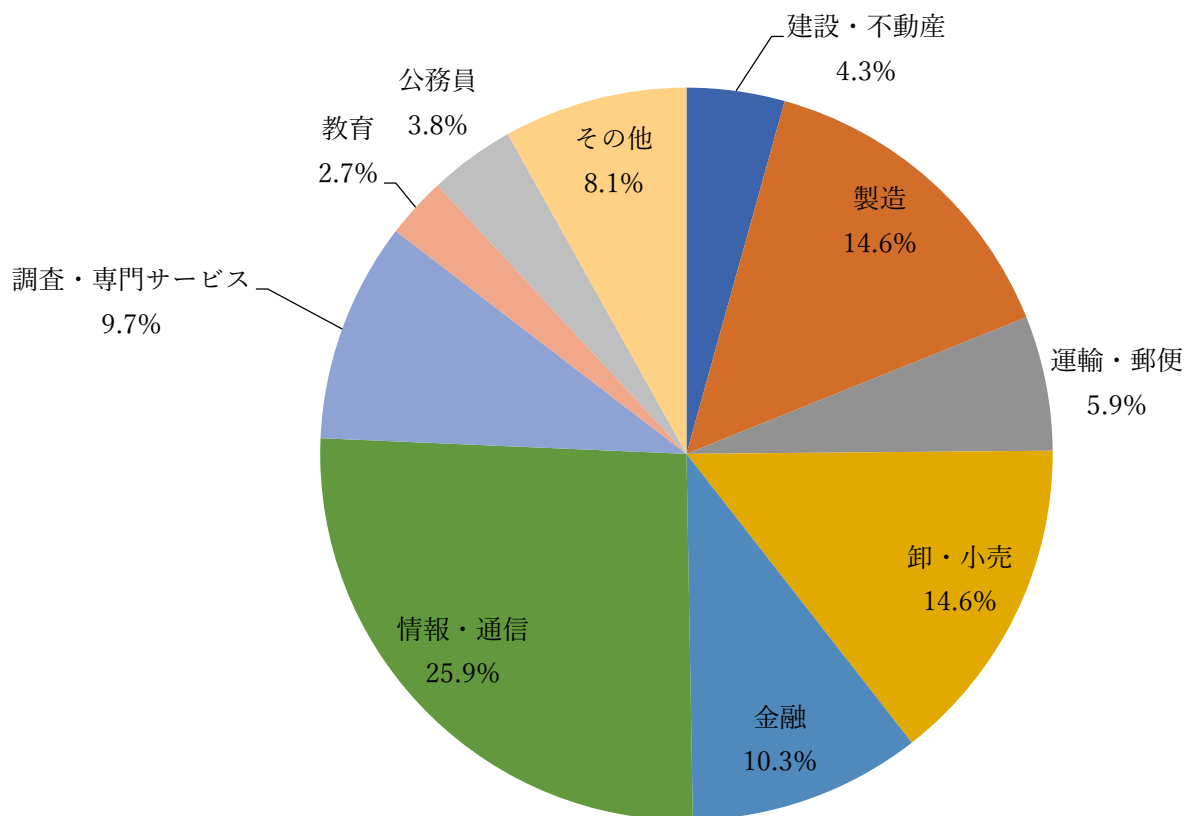

総合グローバル学部卒業生の進路・進学データ

総合グローバル学部の 2021 年度進路・進学実績は以下の通りです

就職の業種別内訳