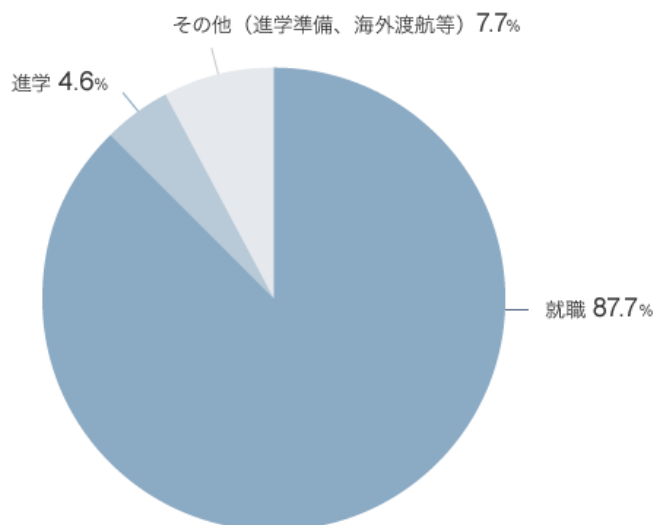

総合グローバル学部卒業生の進路・進学データ

総合グローバル学部は、2018年3月に初めて卒業生を送り出しました。

進路・進学の実績は以下の通りです。

卒業生：進路別内訳