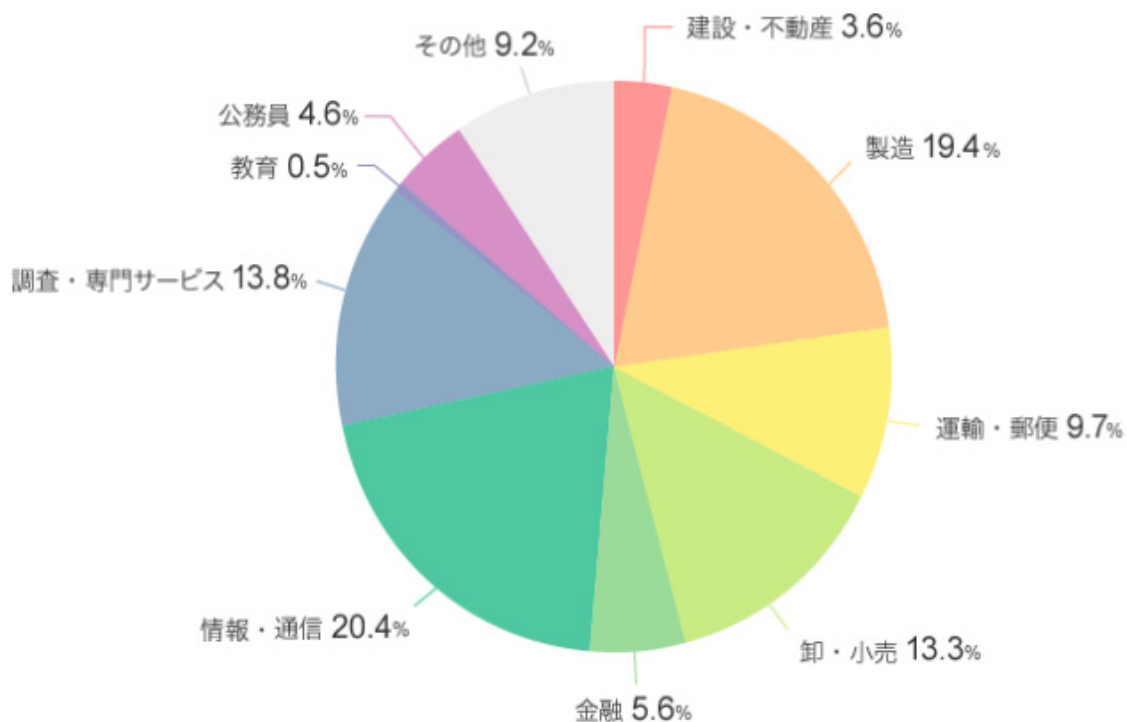

総合グローバル学部卒業生の進路・進学データ

総合グローバル学部の「2019年度進路・進学実績」は、以下の通りです。

就職：業種別内訳