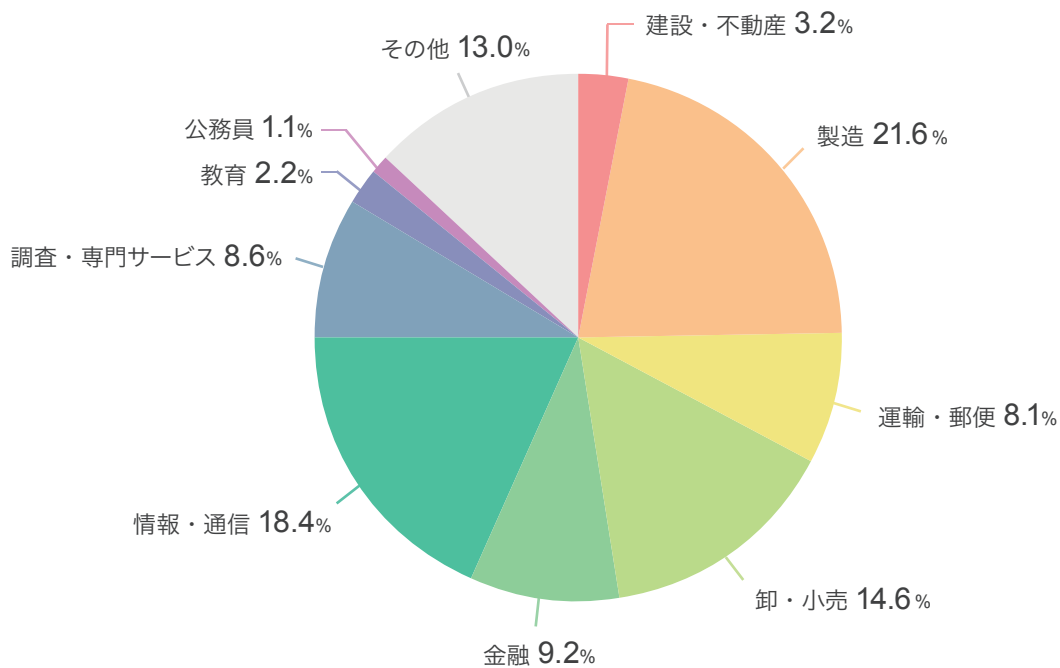

総合グローバル学部卒業生の進路・進学データ

総合グローバル学部の「2018年度進路・進学実績」は、以下の通りです。

就職：業種別内訳